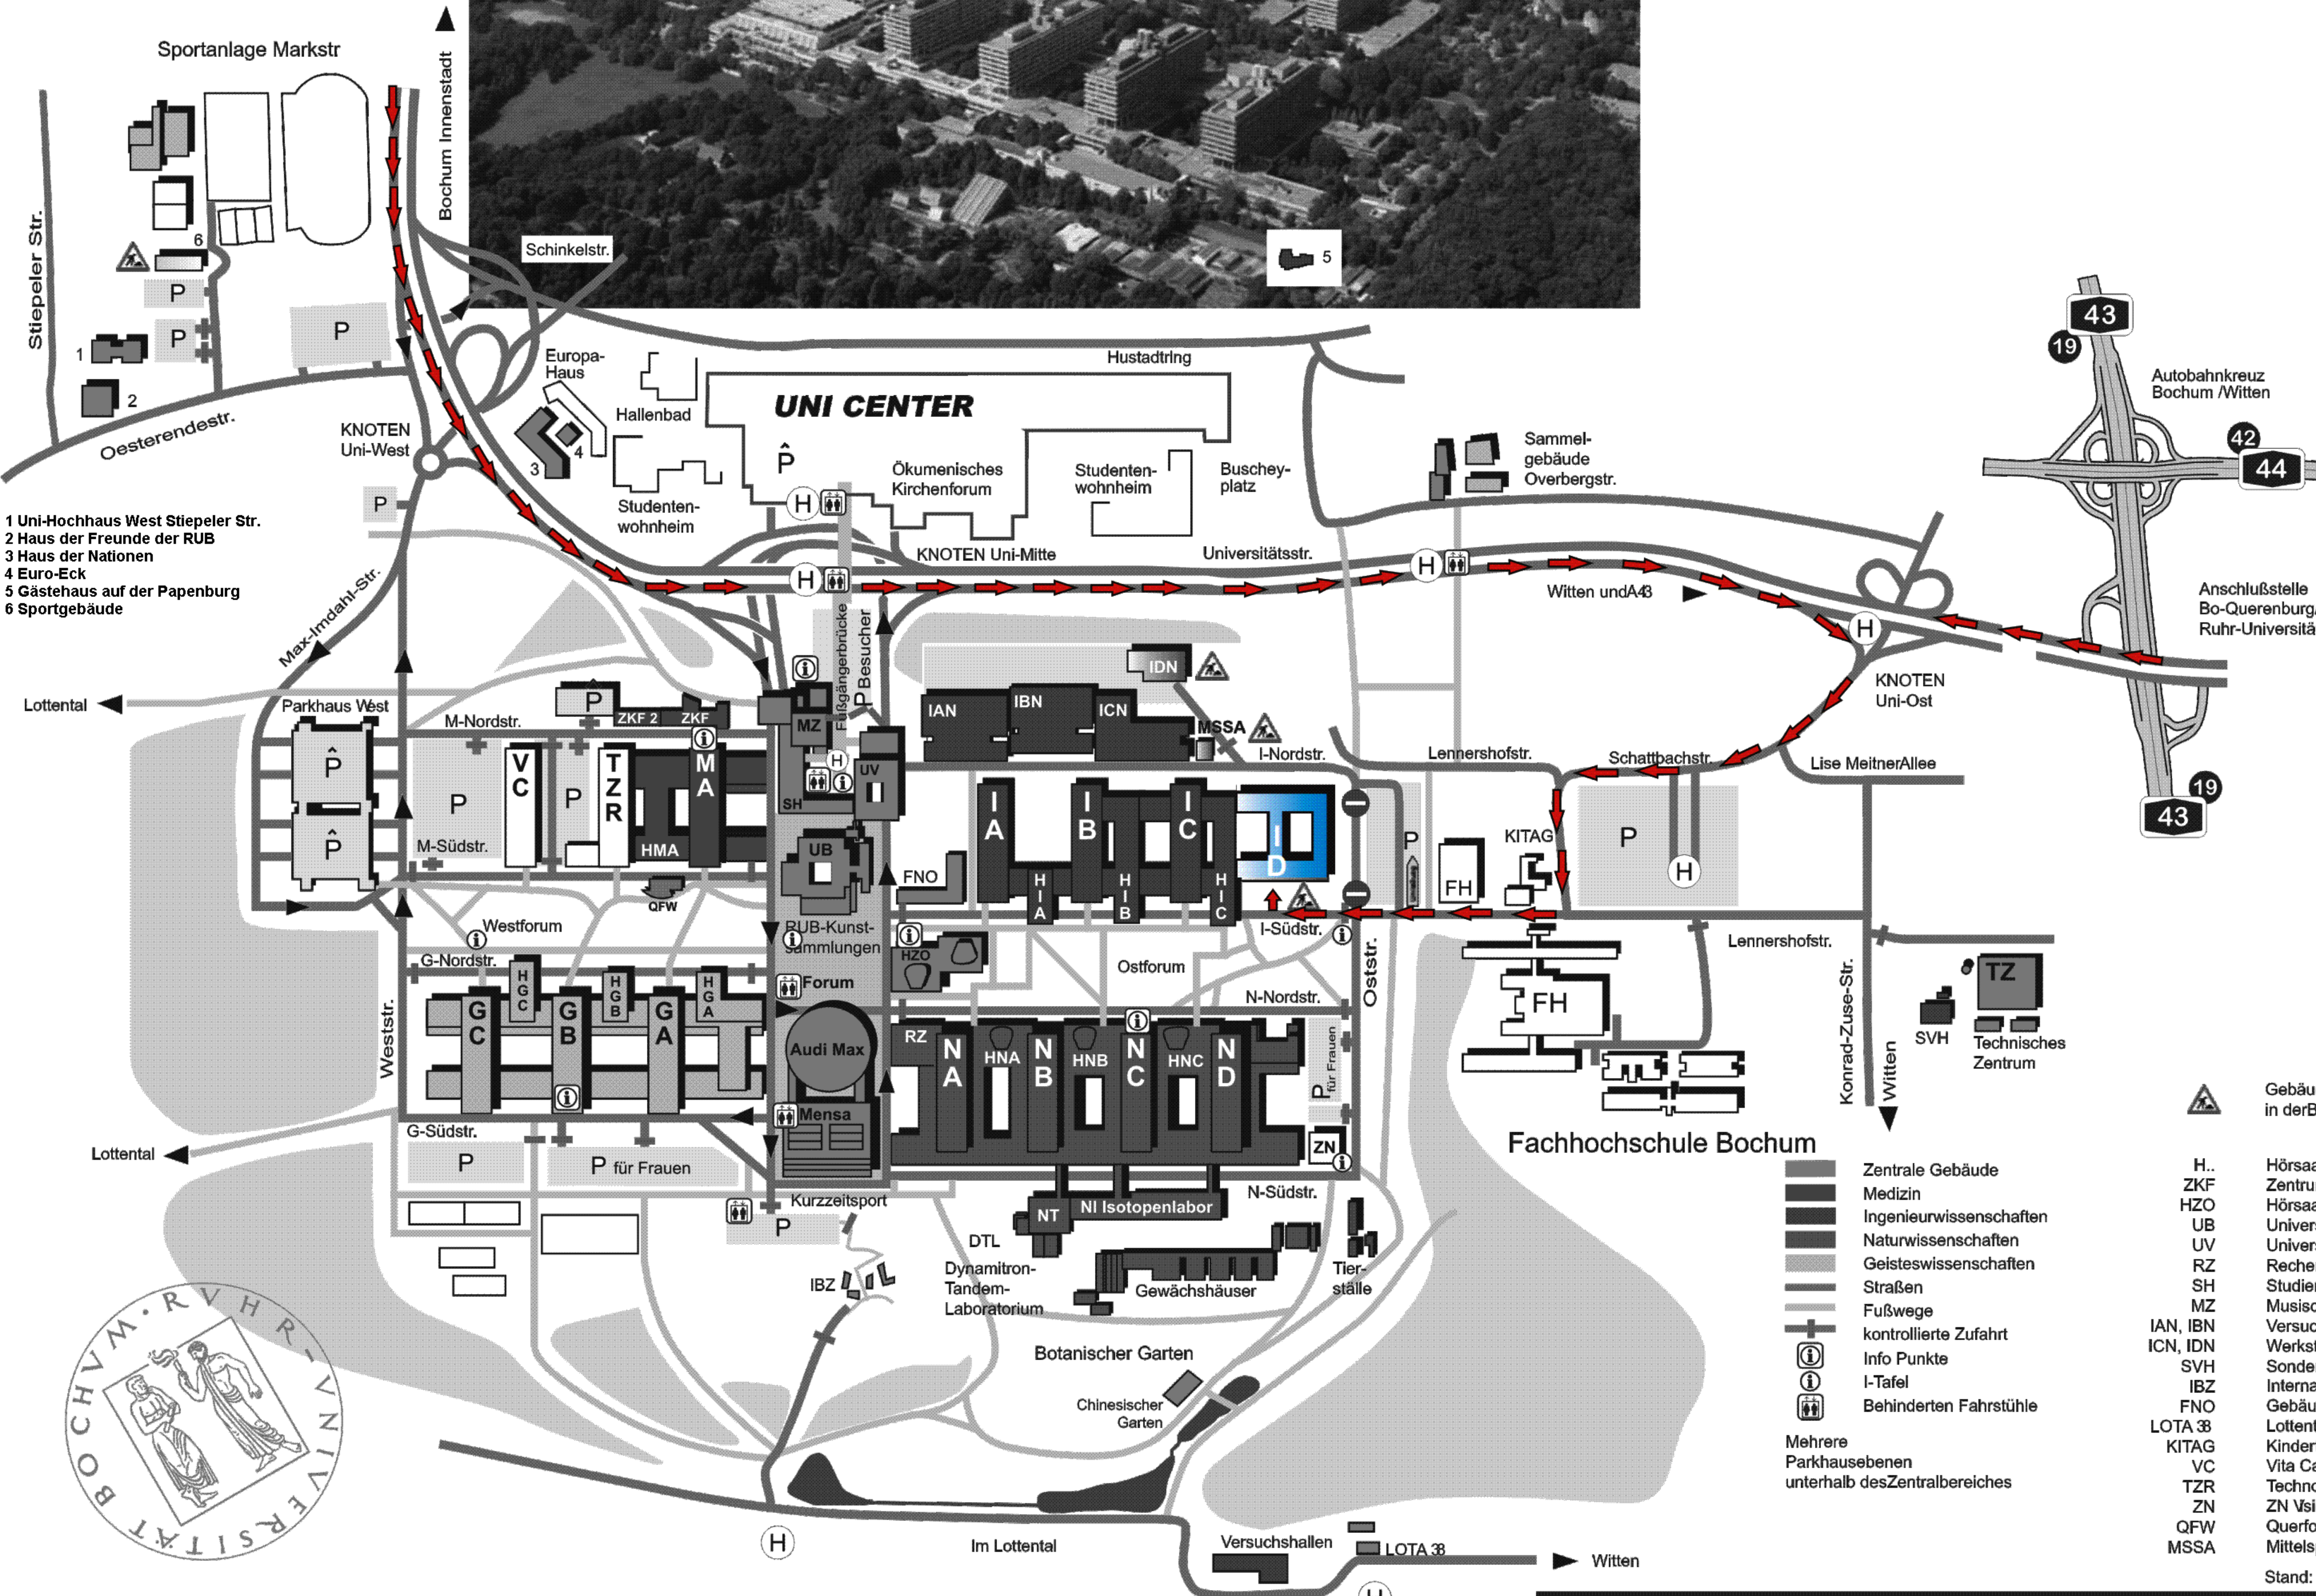

RUHR-UNIVERSITÄT BOCHUM

www.ruhr-uni-bochum.de

- 1 Uni-Hochhaus West Stiepeler Str.
- 2 Haus der Freunde der RUB
- 3 Haus der Nationen
- 4 Euro-Eck
- 5 Gästehaus auf der Papenburg
- 6 Sportgebäude

- Gebäude befindlich in der Bauphase
- H.. Hörsaalbereich der Gebäude
- ZKF Zentrum Klinische Forschung
- HZO Hörsaalzentrum Ost
- UB Universitätsbibliothek
- UV Universitätsverwaltung
- RZ Rechenzentrum
- SH Studierendenhaus
- MZ Musikalisches Zentrum
- IAN, IBN Versuchshallen und Werkstätten
- ICN, IDN Versuchshallen und Werkstätten
- SVH Sonderversuchshallen
- IBZ Internationales Begegnungszentrum
- FNO Gebäude Forum Nord Ost
- LOTA 38 Lottental 38-Weiterbildungszentrum
- KITAG Kindertagesstätte
- VC Vita Campus
- TZR Technologiezentrum Ruhr
- ZN ZN Vision Technologies AG
- QFW Querforum West
- MSSA Mittelspannungschaltanlage

- Zentrale Gebäude
- Medizin
- Ingenieurwissenschaften
- Naturwissenschaften
- Geisteswissenschaften
- Straßen
- Fußwege
- kontrollierte Zufahrt
- Info Punkte
- Behinderten Fahrstühle

Mehrere Parkhausbereiche unterhalb des Zentralbereiches

LAGEPLAN

Stand: November 2008