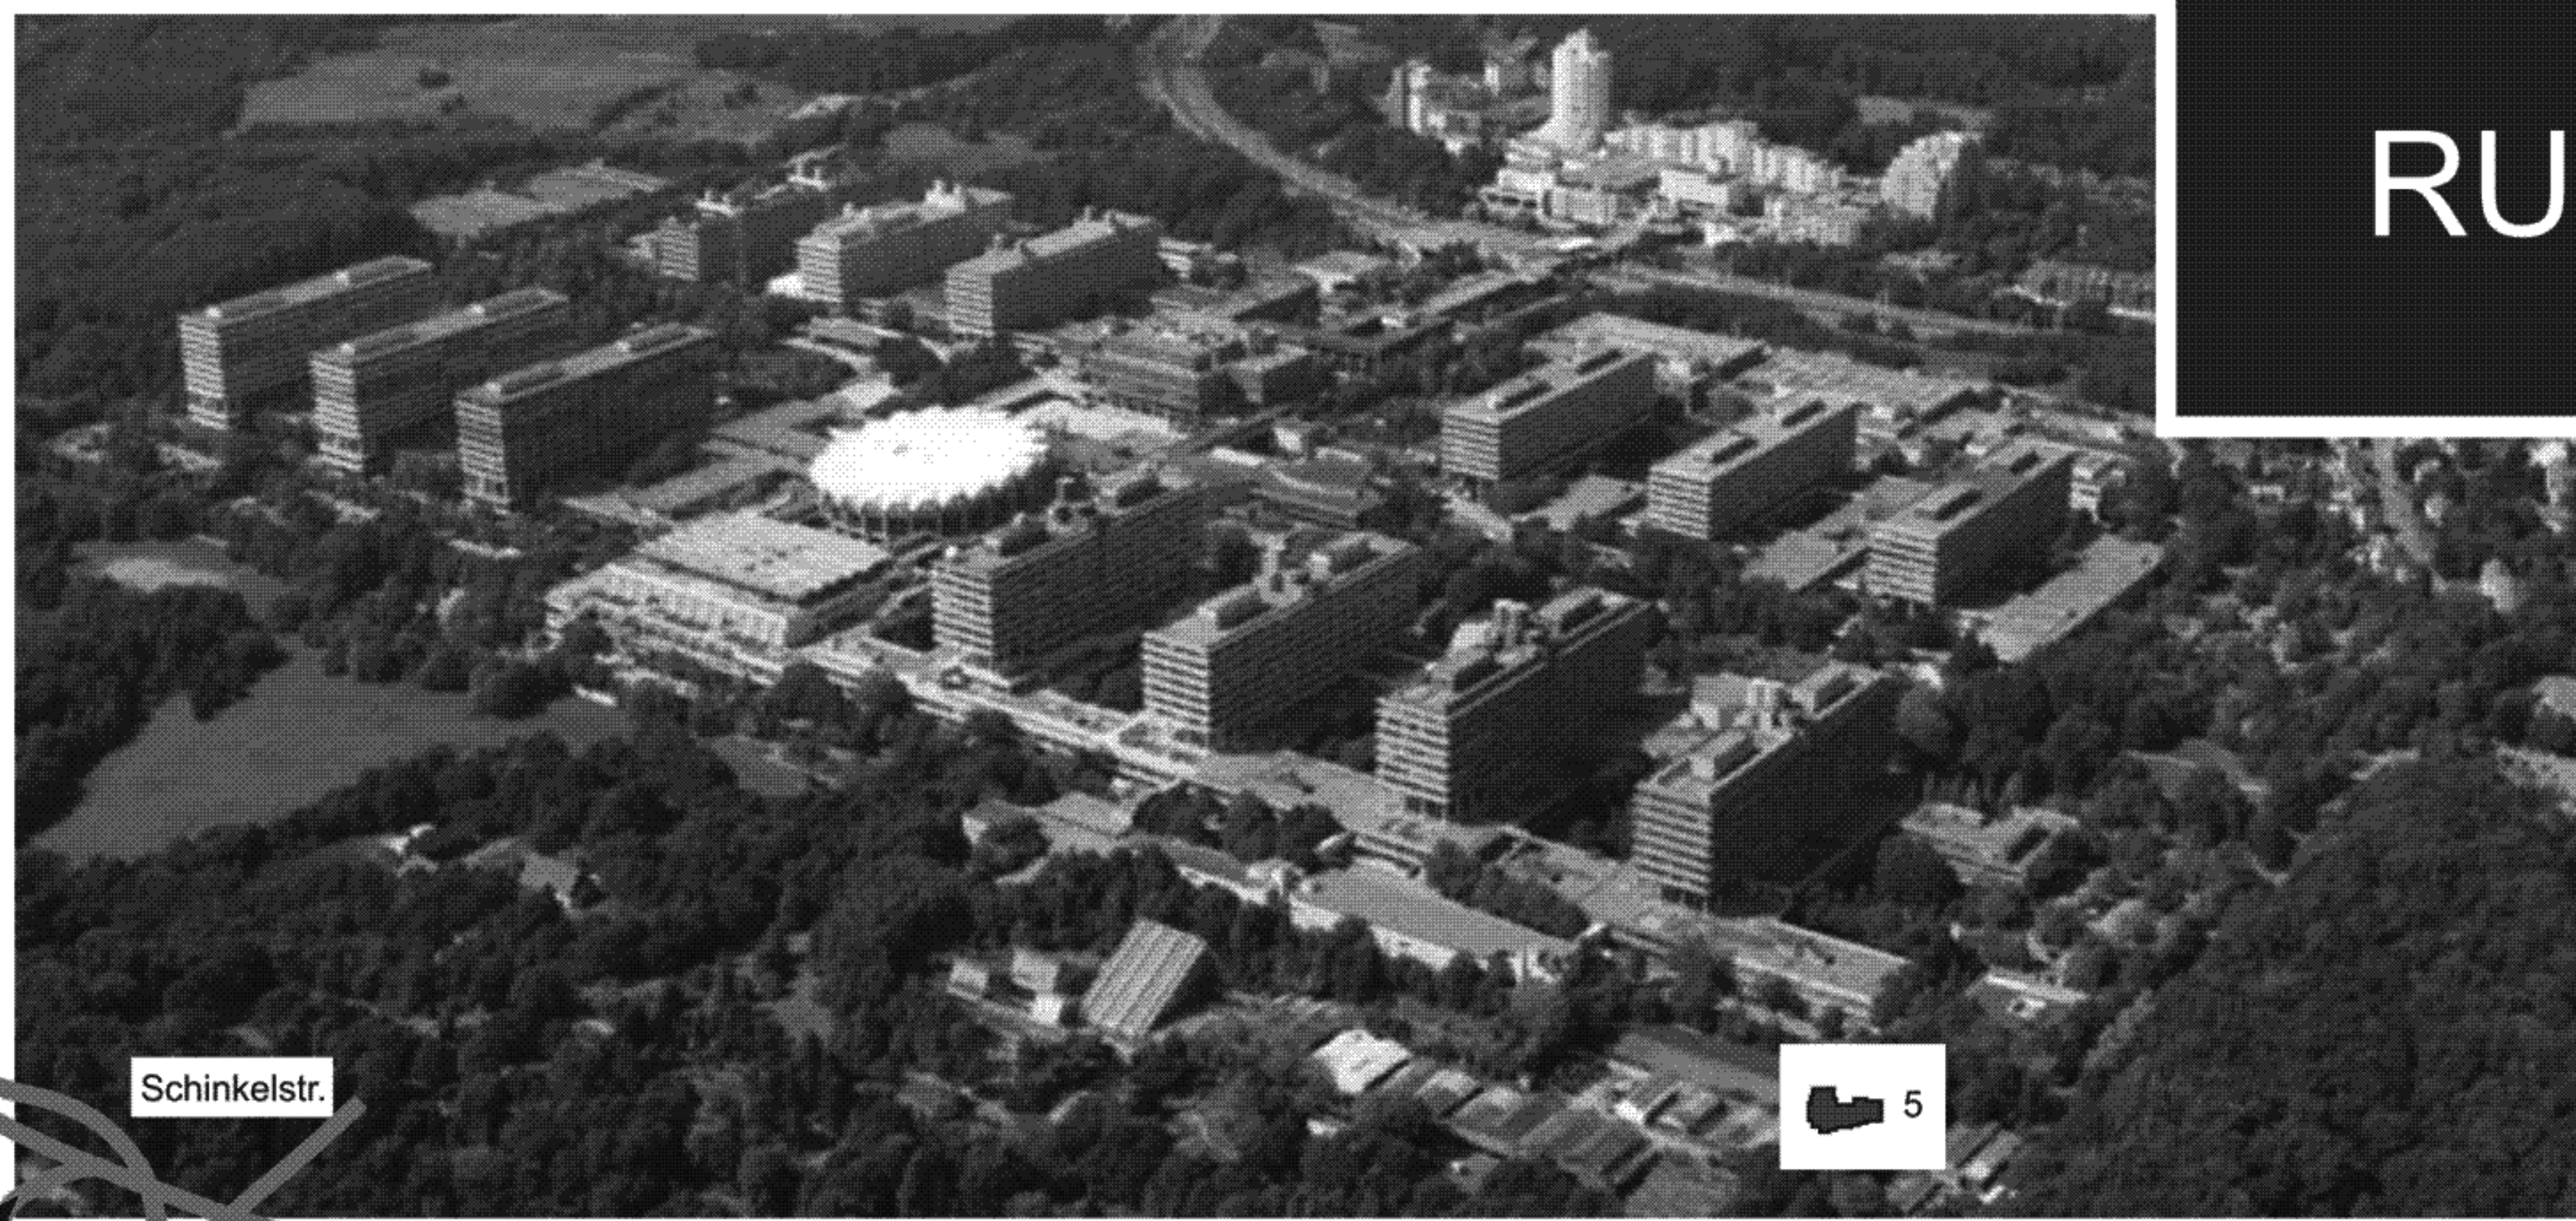

RUHR-UNIVERSITÄT BOCHUM

www.ruhr-uni-bochum.de

- 1 Uni-Hochhaus West Stiepeler Str.
- 2 Haus der Freunde der RUB
- 3 Haus der Nationen
- 4 Euro-Eck
- 5 Gästehaus auf der Papenburg
- 6 Sportgebäude

- Gebäude befindlich in der Bauphase
- H.. Hörsaalbereich der Gebäude
- ZKF Zentrum Klinische Forschung
- HZO Hörsaalzentrum Ost
- UB Universitätsbibliothek
- UV Universitätsverwaltung
- RZ Rechenzentrum
- SH Studierendenhaus
- MZ Musikalisches Zentrum
- IAN, IBN Versuchshallen und Werkstätten
- ICN, IDN Versuchshallen und Werkstätten
- SVH Sonderversuchshallen
- IBZ Internationales Begegnungszentrum
- FNO Gebäude Forum Nord Ost
- LOTA 38 Lottental 38-Weiterbildungszentrum
- KITAG Kindertagesstätte
- VC Vita Campus
- TZR Technologiezentrum Ruhr
- ZN ZN Vision Technologies AG
- QFW Querforum West
- MSSA Mittelspannungschaltanlage

- Zentrale Gebäude
- Medizin
- Ingenieurwissenschaften
- Naturwissenschaften
- Geisteswissenschaften
- Straßen
- Fußwege
- kontrollierte Zufahrt
- Info Punkte
- Behinderten Fahrstühle

Mehrere Parkhausbereiche unterhalb des Zentralbereiches